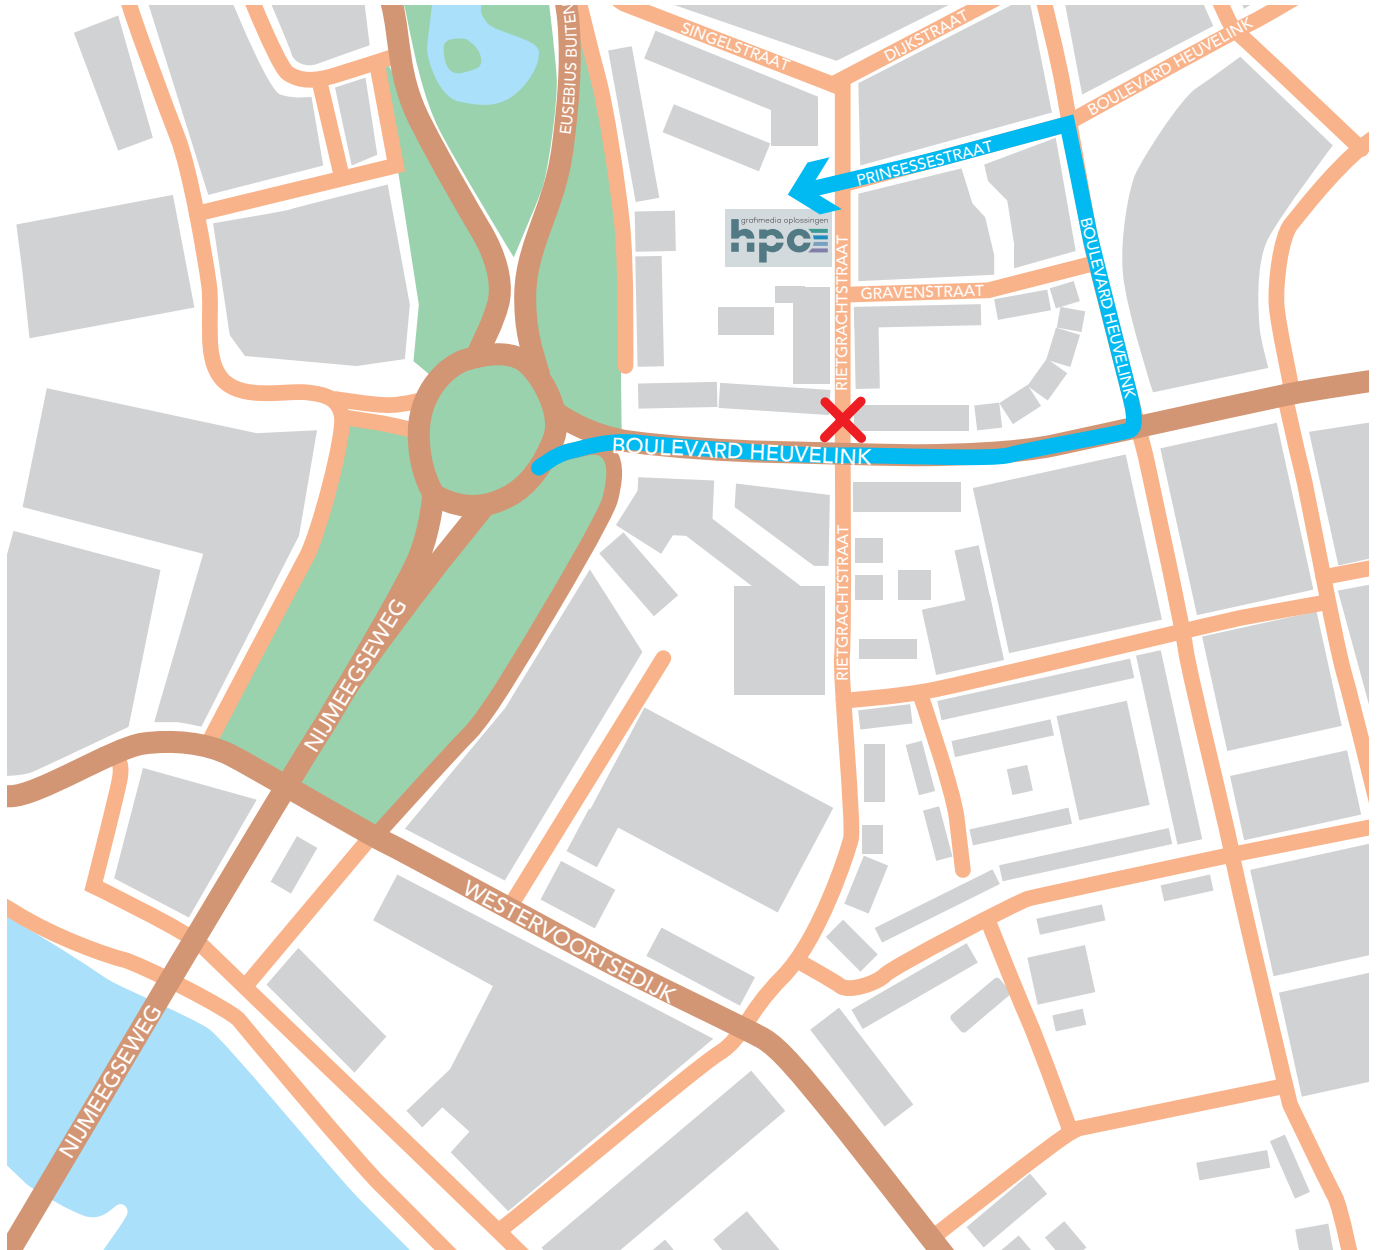

Rietgrachtstraat 32, 6828 KD Arnhem

LET OP: Met de vrachtwagen is HPC het best te bereiken via de Boulevard Heuvelink en de Prinsessestraat. Dus **NIET** via de eerste mogelijkheid de Rietgrachtstraat inrijden!

NOTE: HPC is best reached by truck via Boulevard Heuvelink and Prinsessestraat. So **DO NOT ENTER** the Rietgrachtstraat via the first option!

HINWEIS: HPC ist am besten mit dem LKW über Boulevard Heuvelink und Prinsessestraat zu erreichen. **BETRETEN SIE ALSO NICHT** die Rietgrachtstraat über die erste Option!